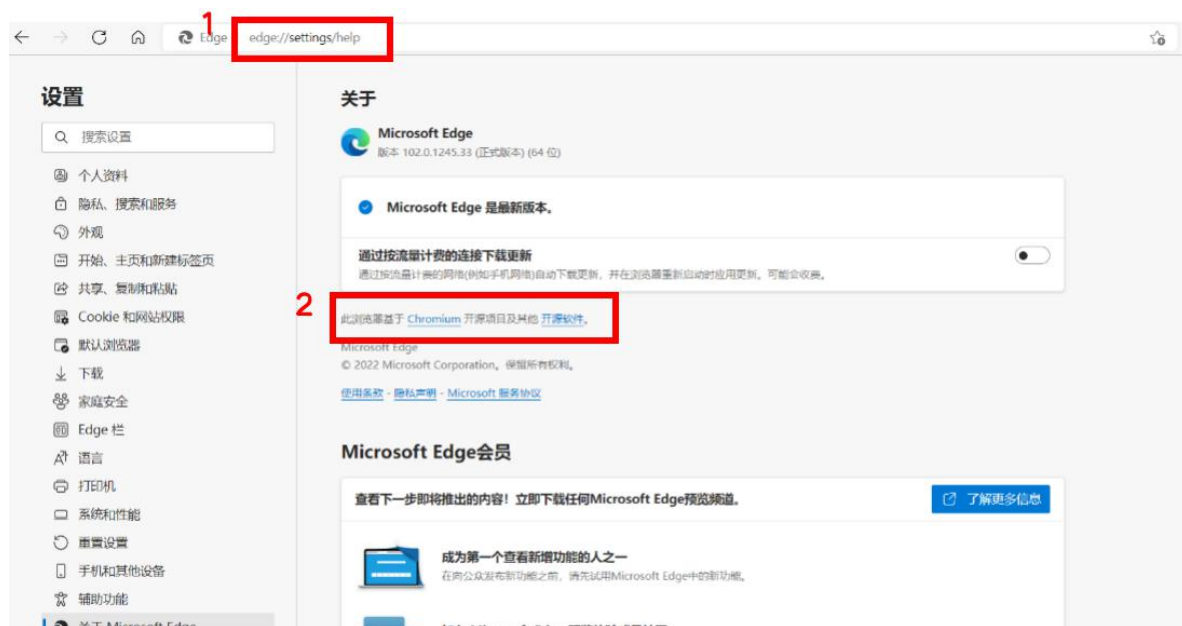

各浏览器版本或内核查看方法

Chrome 浏览器：

在浏览器地址栏输入：chrome://settings/help 后点击回车即可查看浏览器版本。

目前我行企业网银支持 Chrome 88 及以上版本浏览器。例如上图所示的浏览器版本号为 102.0.5005.61，即版本为 102。请确保您所使用的浏览器版本为 88 及以上。

Edge 浏览器：

在浏览器地址栏输入：edge://settings/help 后点击回车即可查看浏览器版本。