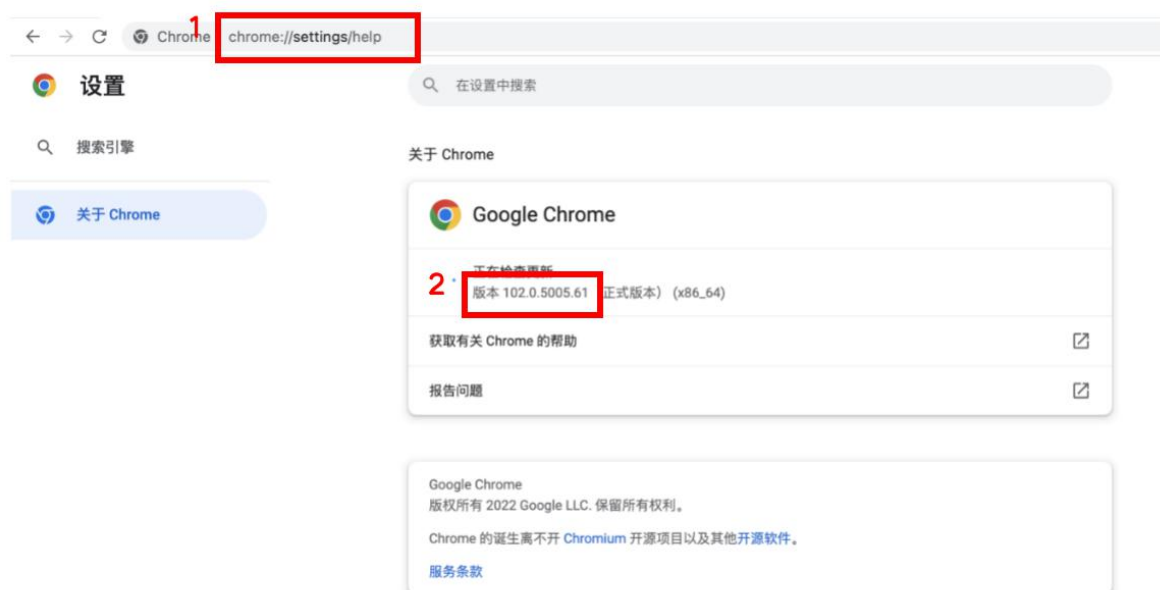

各浏览器版本或内核查看方法

Chrome 浏览器：

在浏览器地址栏输入：chrome://settings/help 后点击回车即可查看浏览器版本。

目前我行企业网银支持 Chrome 88 及以上版本浏览器。例如上图所示的浏览器版本号为 102.0.5005.61，即版本为 102。请确保您所使用的浏览器版本为 88 及以上。

Edge 浏览器：

在浏览器地址栏输入：edge://settings/help 后点击回车即可查看浏览器版本。